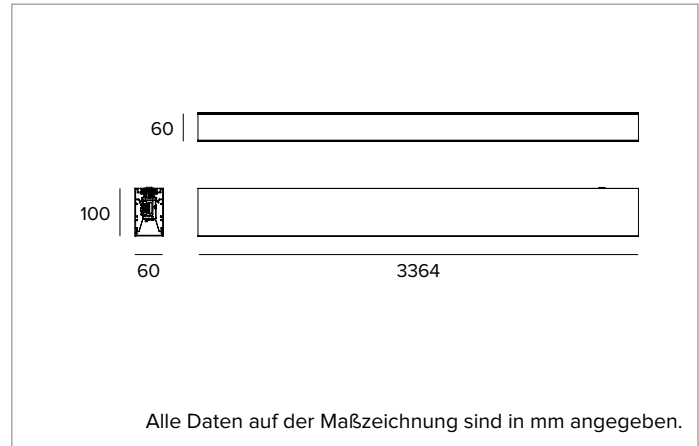

1T5765EL | LOGICO System - Decken/Pendelleuchte - Lichtbandmodul

Lineare LED-Leuchte für Deckenanbau- oder Pendelmontage

	3000K	H(m)	D(m)	E _{max} (lx)
Ra80				72°
Fixture Power	91W	1	1.45	3724
Source Flux	12600lm	2	2.90	931
Fixture Flux	8319lm	3	4.35	414
Efficacy	91lm/W	4	5.80	233
TS995 I _{max} =296cd/klm	I _{max}	5	7.26	149